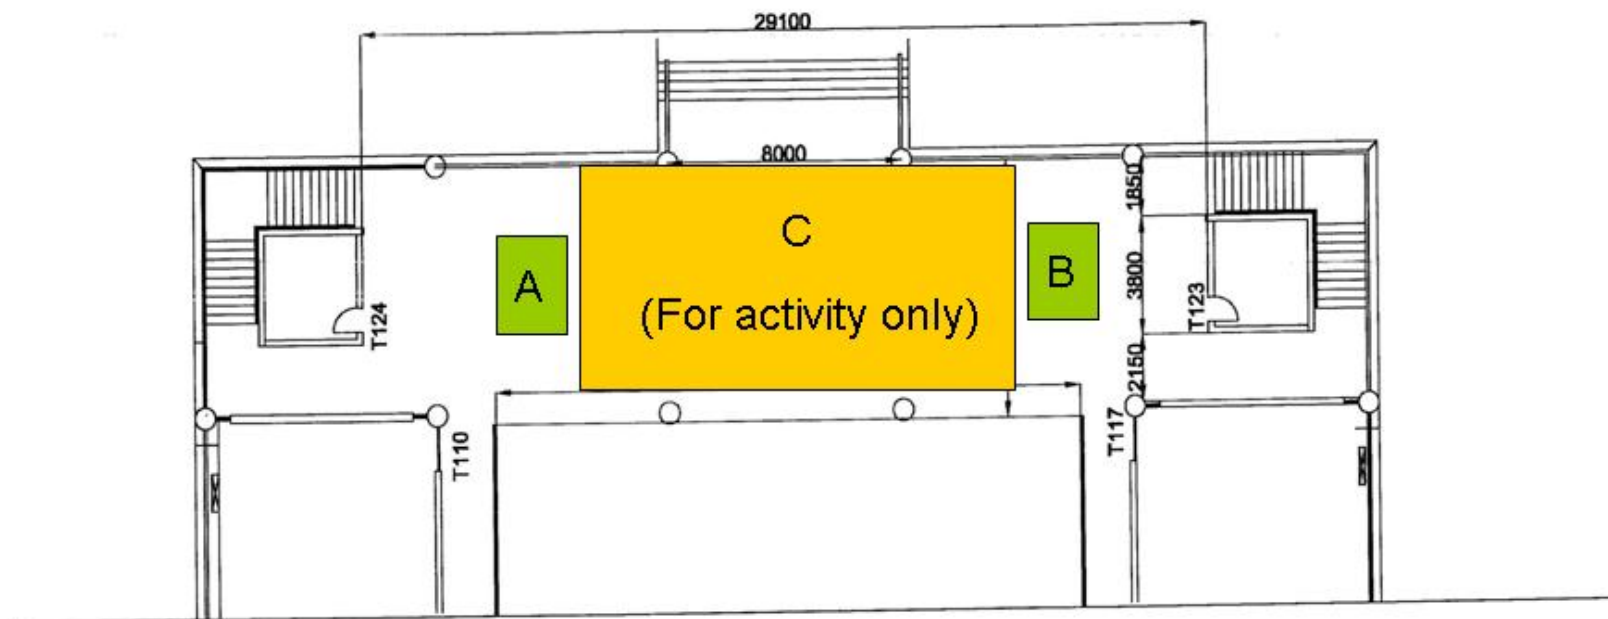

中葡樓花園

大豐樓花園

位置: T1/F

單位: mm

銀禧樓 1 樓平台 J Building 1st Floor

休憩區 Recreation Area

乒乓球室

TG 展覽廊 TG Gallery

位置: TG

單位: mm

Area: 130 sq. m

STDM 演講廳

STDM Auditorium

STDM Auditorium
341.2 sq m

圖書館 2 號演講廳

Auditorium 2