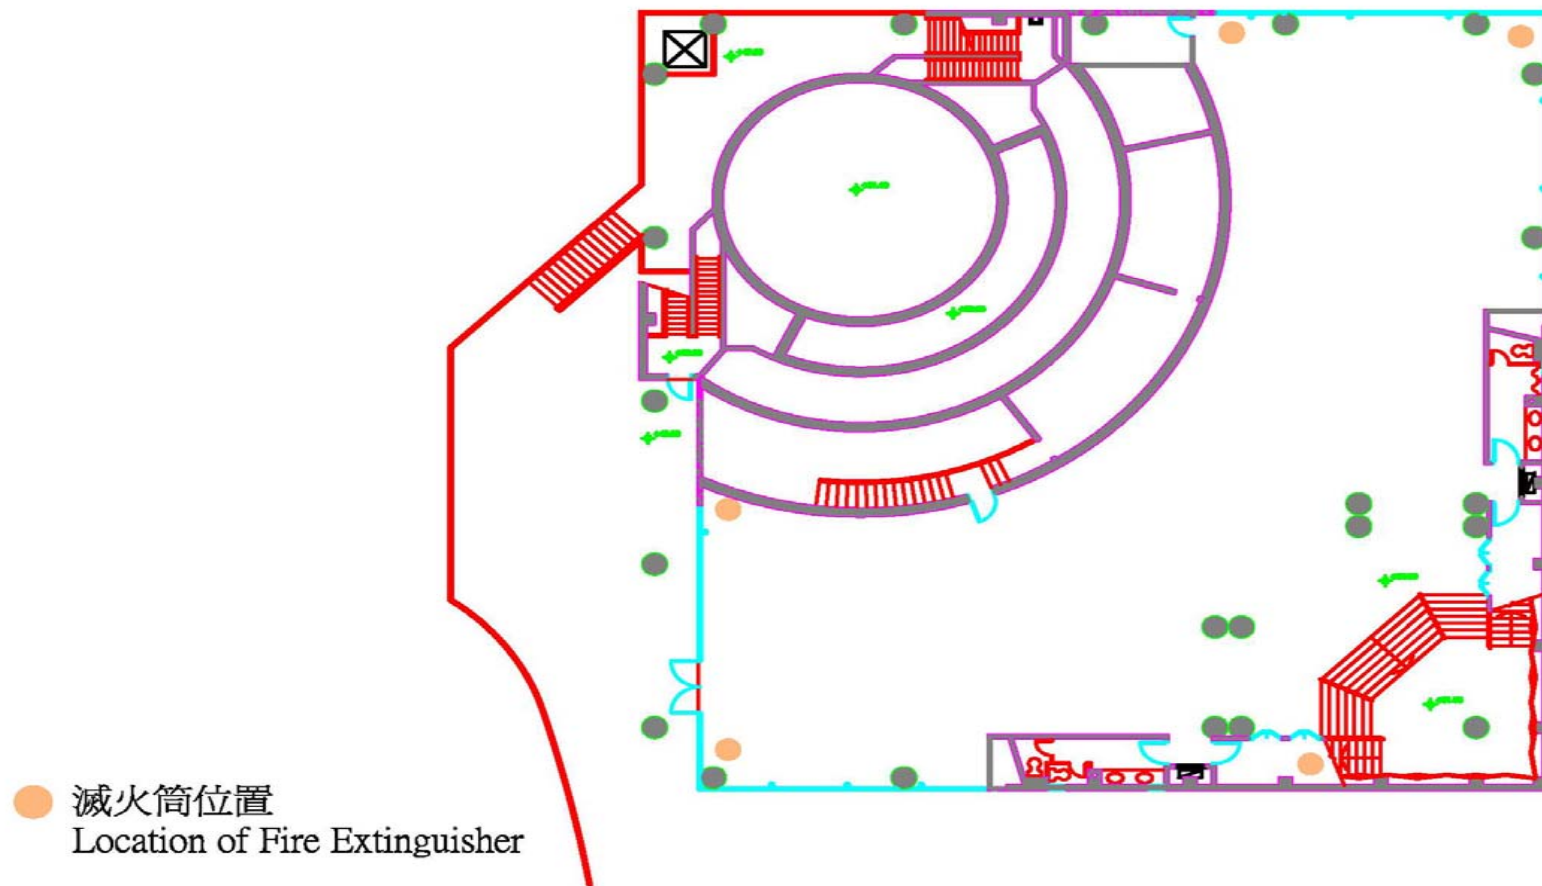

位置: TG

單位: mm

Area: 130 sq. m

STDM 演講廳

STDM Auditorium

STDM Auditorium
341.2 sq m

圖書館 2 號演講廳

Auditorium 2

文化中心 - 劇院 Cultural Centre - Theatre

● 滅火筒位置
Location of Fire Extinguisher

文化中心 地庫一樓
Culture Center Lower Ground 1 Floor

滅火筒位置圖
Location Map for Fire Extinguisher

文化中心 - 展覽廳 Cultural Centre - X-hall

文化中心 地庫二樓
Culture Center Lower Ground 2 Floor

滅火筒位置圖
Location Map for Fire Extinguisher