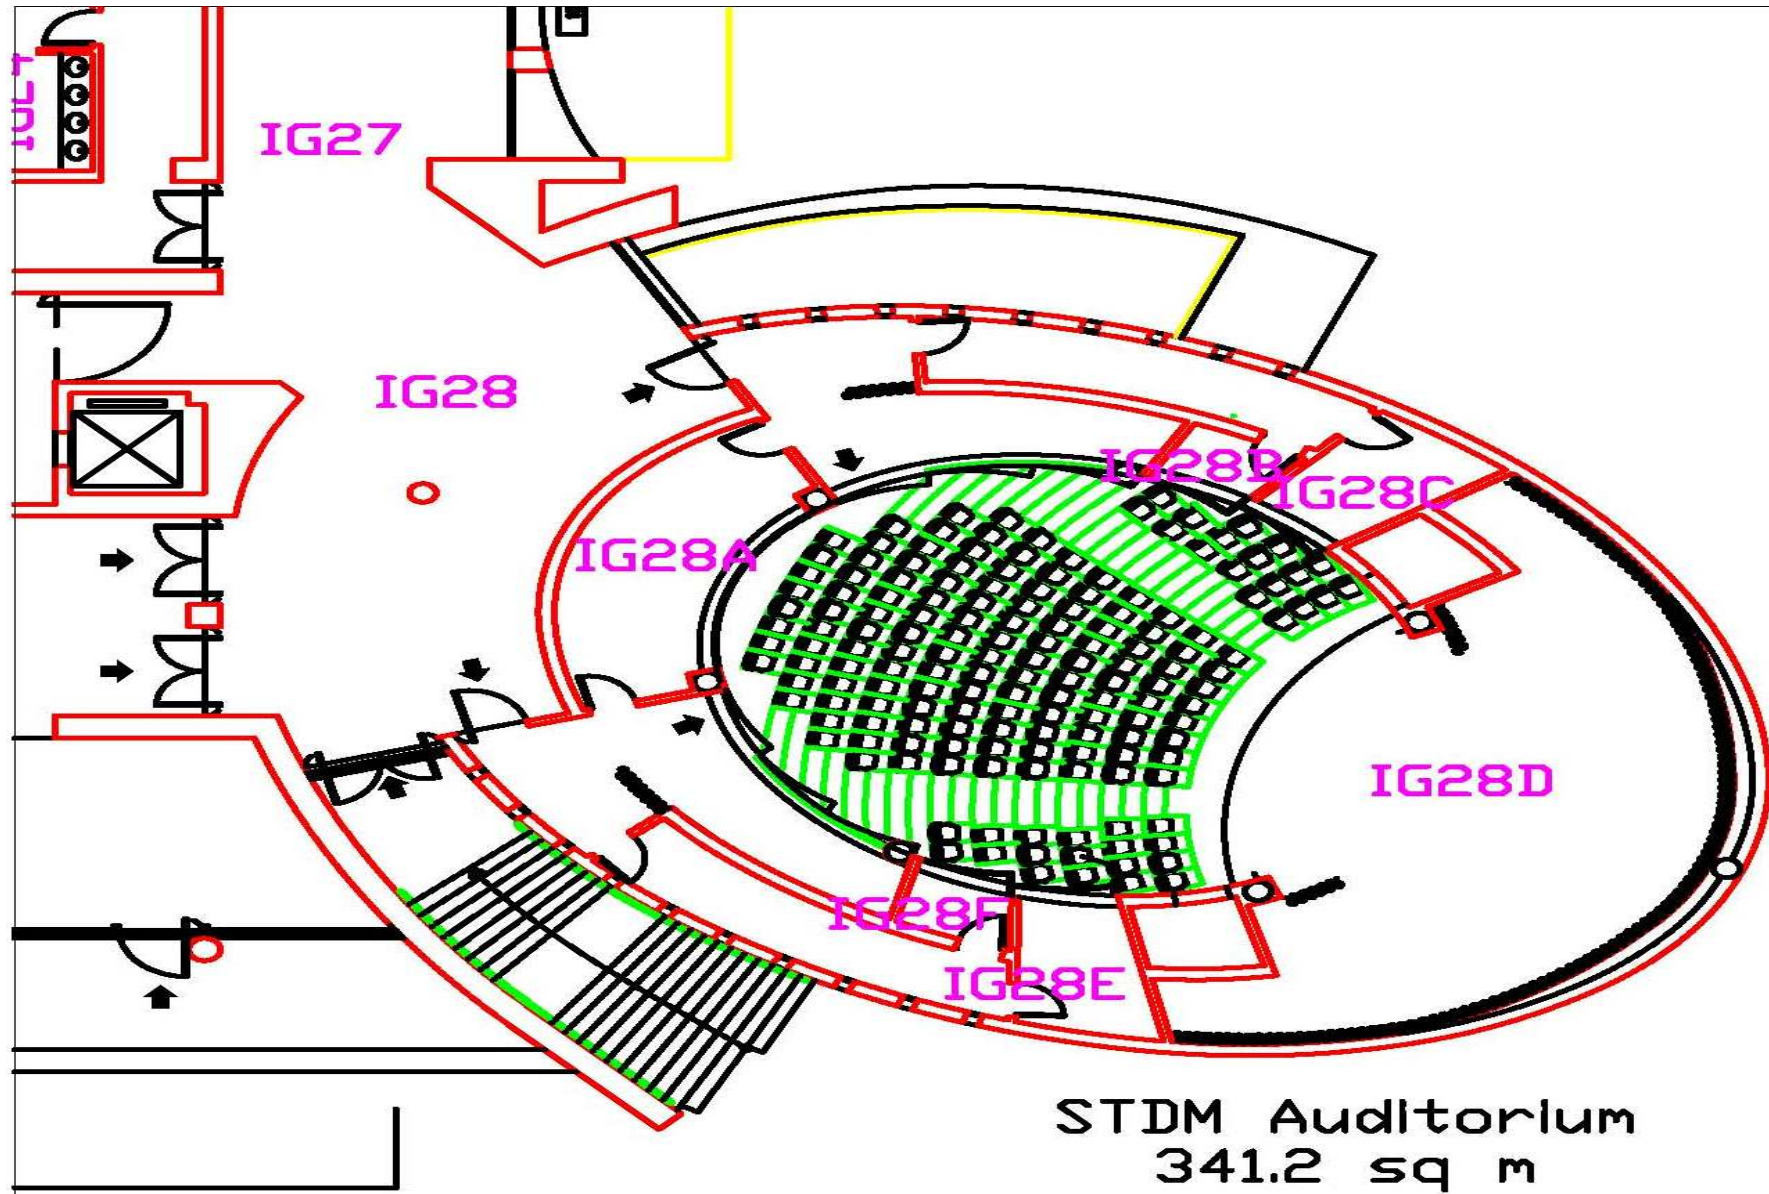

中葡樓花園

大豐樓花園

位置: T1/F

單位: mm

銀禧樓 1 樓平台 J Building 1st Floor

休憩區 Recreation Area

乒乓球室

TG 展覽廊 TG Gallery

位置: TG

單位: mm

Area: 130 sq. m

STDM 演講廳

STDM Auditorium

STDM Auditorium
341.2 sq m

圖書館 2 號演講廳

Auditorium 2

文化中心 - 劇院 Cultural Centre - Theatre

● 滅火筒位置
Location of Fire Extinguisher

文化中心 地庫一樓
Culture Center Lower Ground 1 Floor

滅火筒位置圖
Location Map for Fire Extinguisher

文化中心 - 展覽廳 Cultural Centre - X-hall

文化中心 地庫二樓
Culture Center Lower Ground 2 Floor

滅火筒位置圖
Location Map for Fire Extinguisher