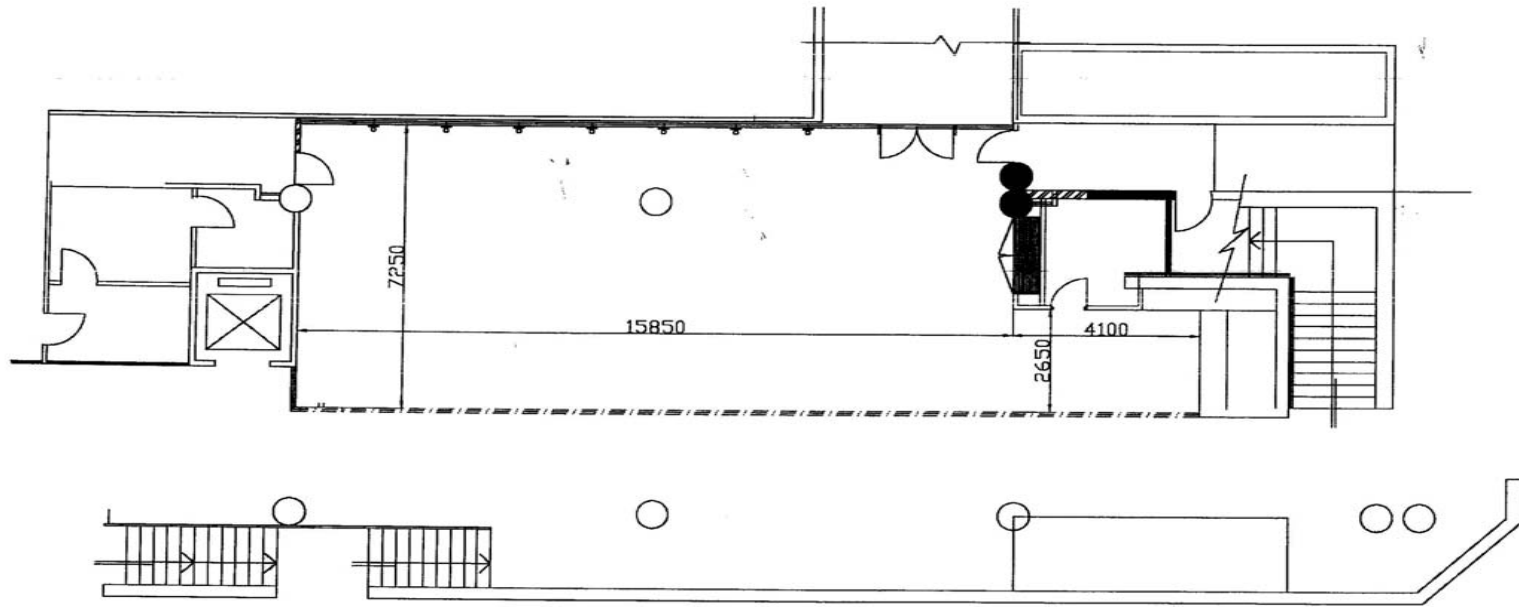

中葡樓花園

大豐樓花園

位置: T1/F

單位: mm

銀禧樓 1 樓平台 J Building 1st Floor

休憩區 Recreation Area

乒乓球室

TG 展覽廊 TG Gallery

位置: TG

單位: mm

Area: 130 sq. m

STDM 演講廳

STDM Auditorium

STDM Auditorium
341.2 sq m

圖書館 2 號演講廳

Auditorium 2