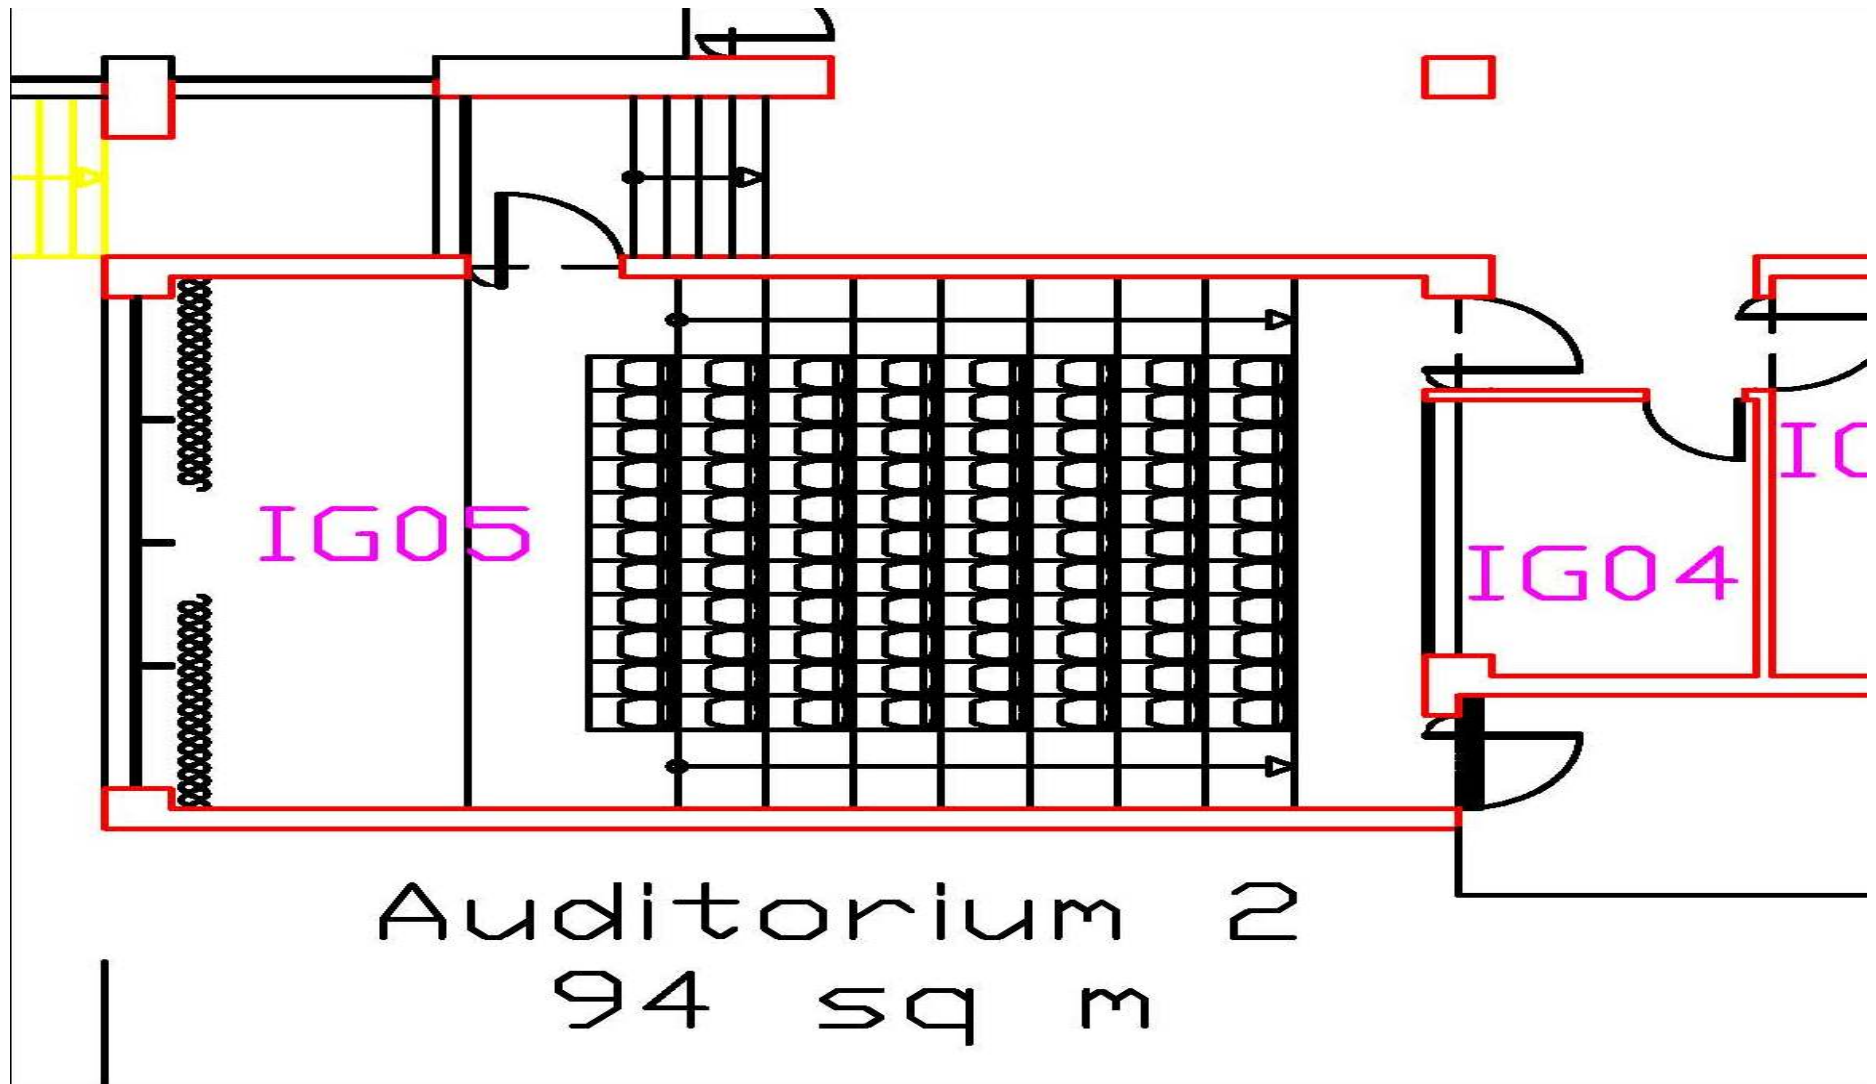

中葡樓花園

大豐樓花園

位置: T1/F

單位: mm

銀禧樓 1 樓平台 J Building 1st Floor

休憩區 Recreation Area

乒乓球室

TG 展覽廊 TG Gallery

位置: TG

單位: mm

Area: 130 sq. m

STDM 演講廳

STDM Auditorium

STDM Auditorium
341.2 sq m

圖書館 2 號演講廳

Auditorium 2