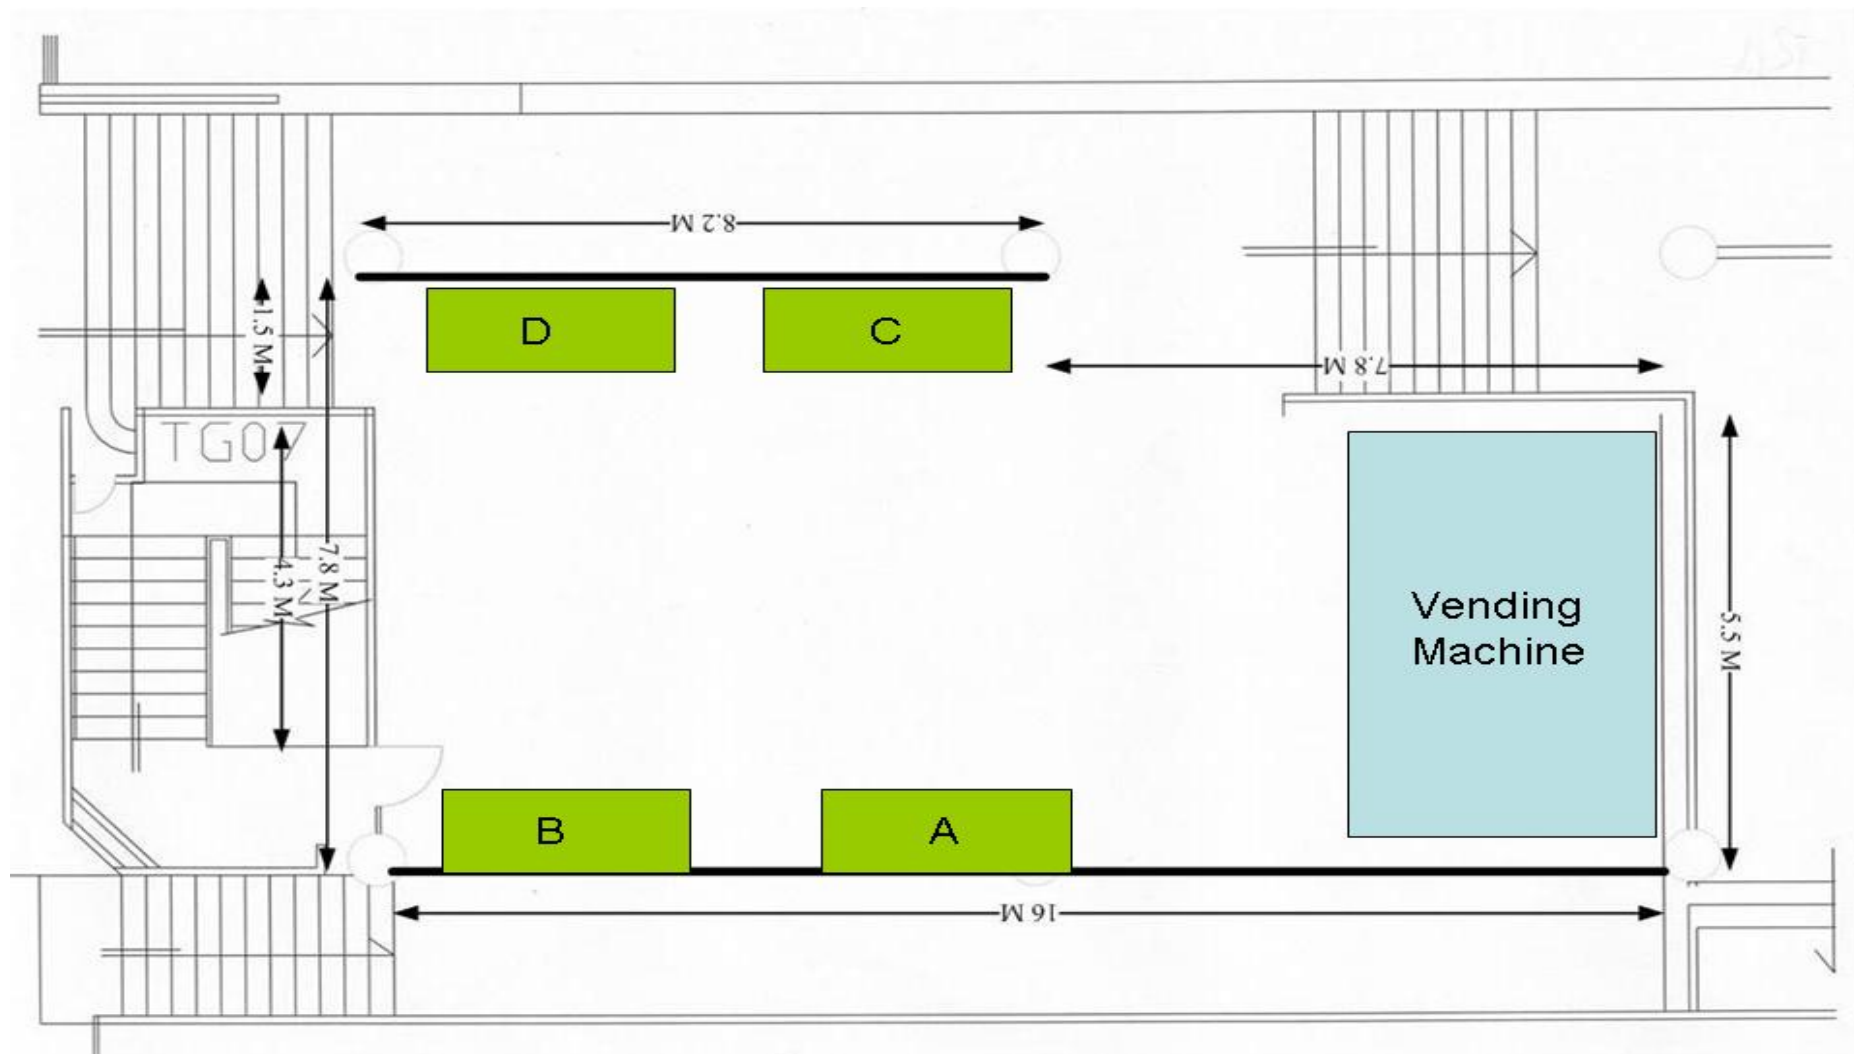

中葡樓花園

大豐樓花園

位置: T1/F

單位: mm

銀禧樓 1 樓平台 J Building 1st Floor

休憩區 Recreation Area

乒乓球室

TG 展覽廊 TG Gallery

位置: TG

單位: mm

Area: 130 sq. m

STDM 演講廳

STDM Auditorium

STDM Auditorium
341.2 sq m

圖書館 2 號演講廳

Auditorium 2