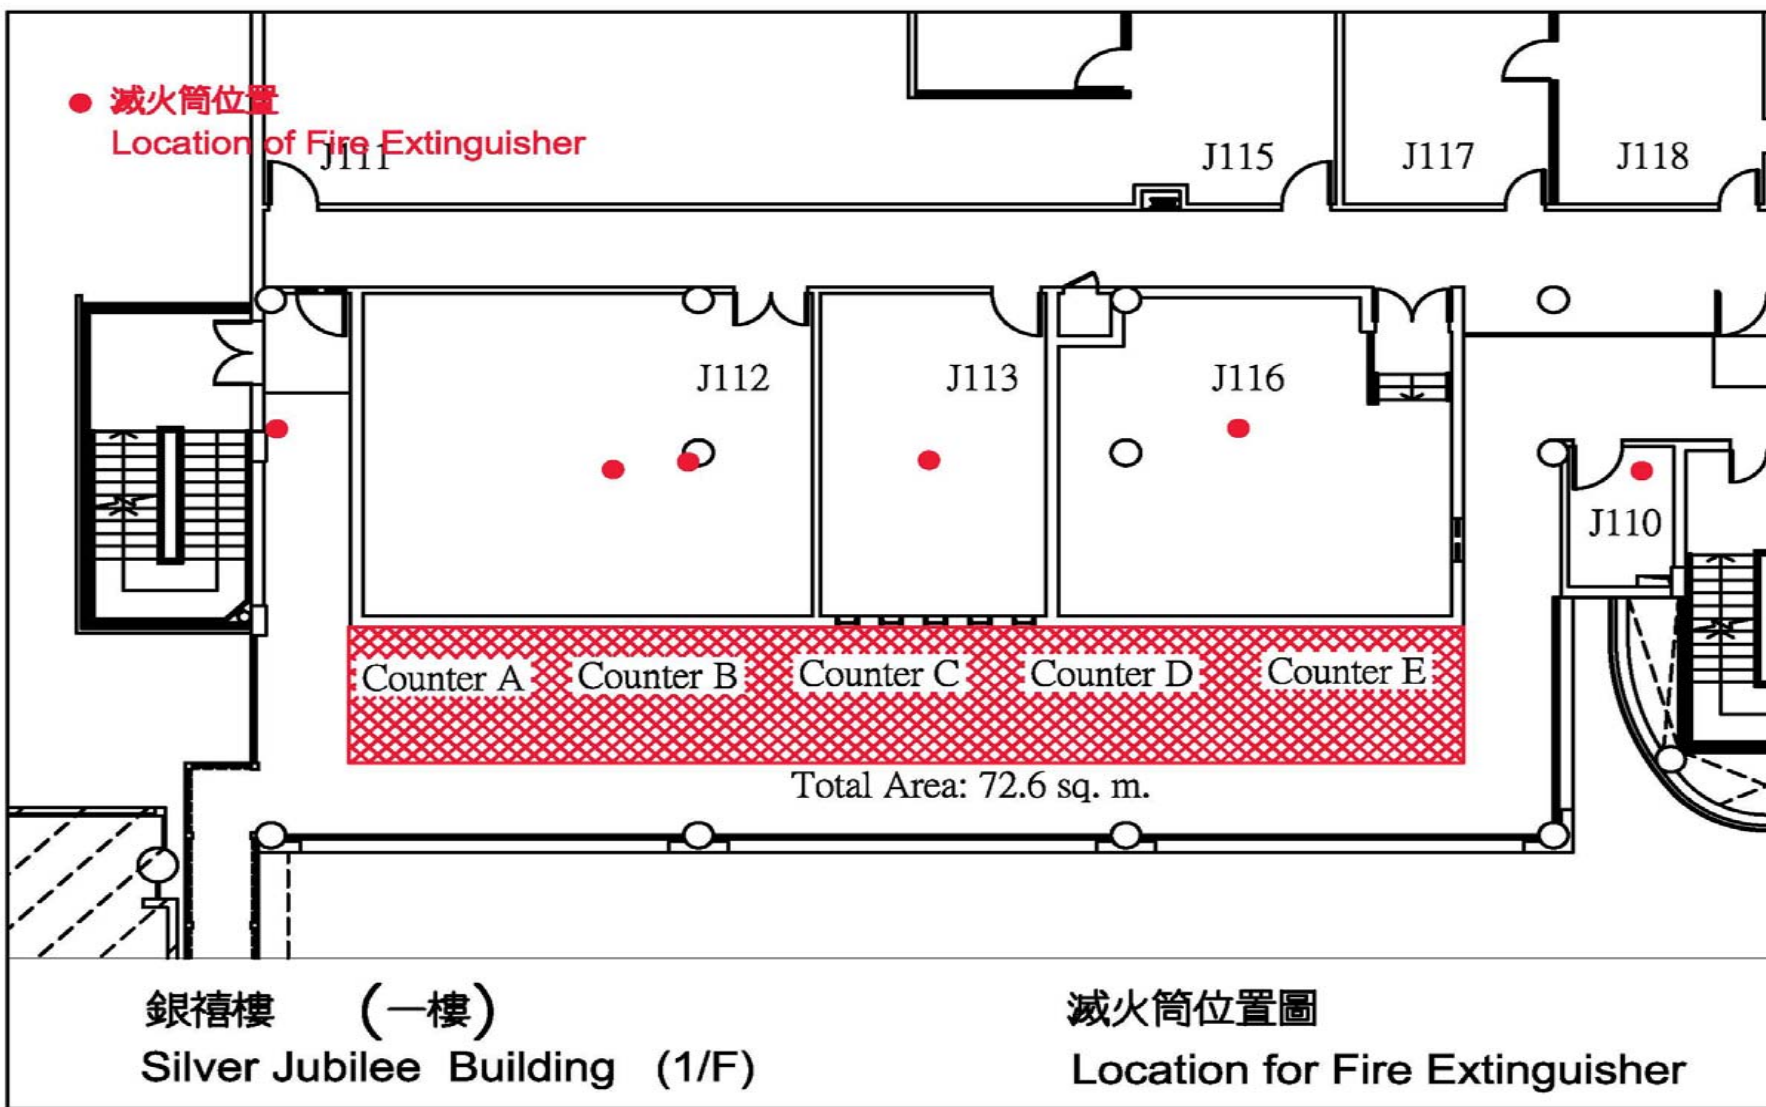

中葡樓花園

大豐樓花園

位置: T1/F

單位: mm

銀禧樓 1 樓平台 J Building 1st Floor

休憩區 Recreation Area

乒乓球室

TG 展覽廊 TG Gallery

位置: TG

單位: mm

Area: 130 sq. m

STDM 演講廳

STDM Auditorium

STDM Auditorium
341.2 sq m

圖書館 2 號演講廳

Auditorium 2