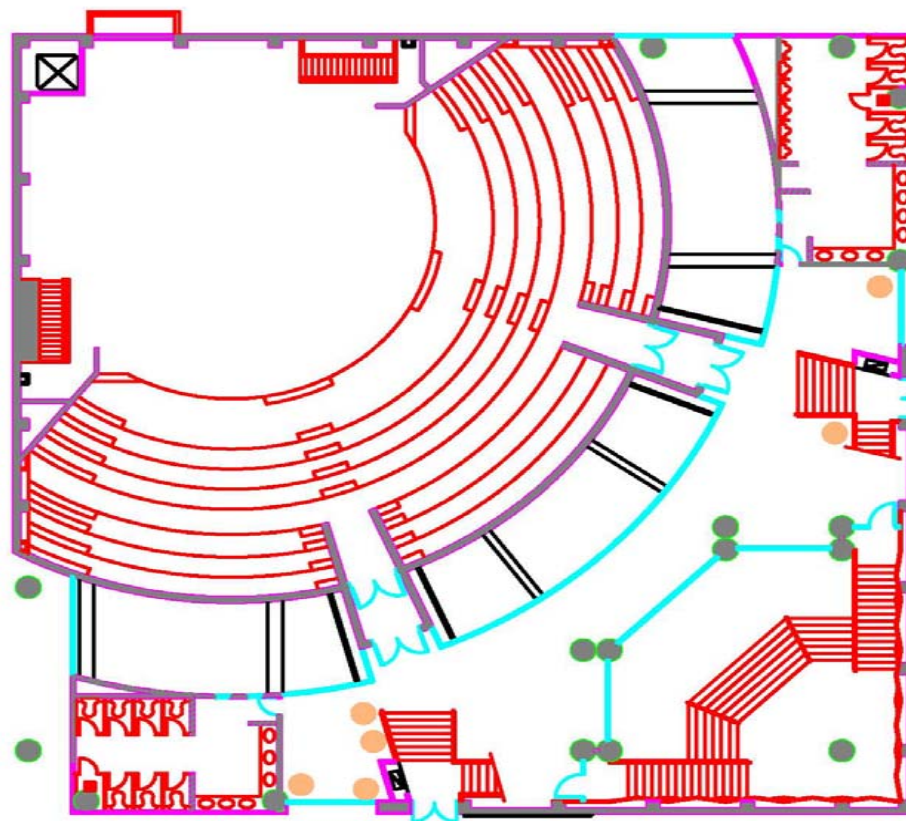

中葡樓花園

大豐樓花園

位置: T1/F

單位: mm

銀禧樓 1 樓平台 J Building 1st Floor

休憩區 Recreation Area

乒乓球室

TG 展覽廊 TG Gallery

位置: TG

單位: mm

Area: 130 sq. m

STDM 演講廳

STDM Auditorium

STDM Auditorium
341.2 sq m

圖書館 2 號演講廳

Auditorium 2

文化中心 - 劇院 Cultural Centre - Theatre

● 滅火筒位置
Location of Fire Extinguisher

文化中心 地庫一樓
Culture Center Lower Ground 1 Floor

滅火筒位置圖
Location Map for Fire Extinguisher

文化中心 - 展覽廳 Cultural Centre - X-hall

文化中心 地庫二樓
Culture Center Lower Ground 2 Floor