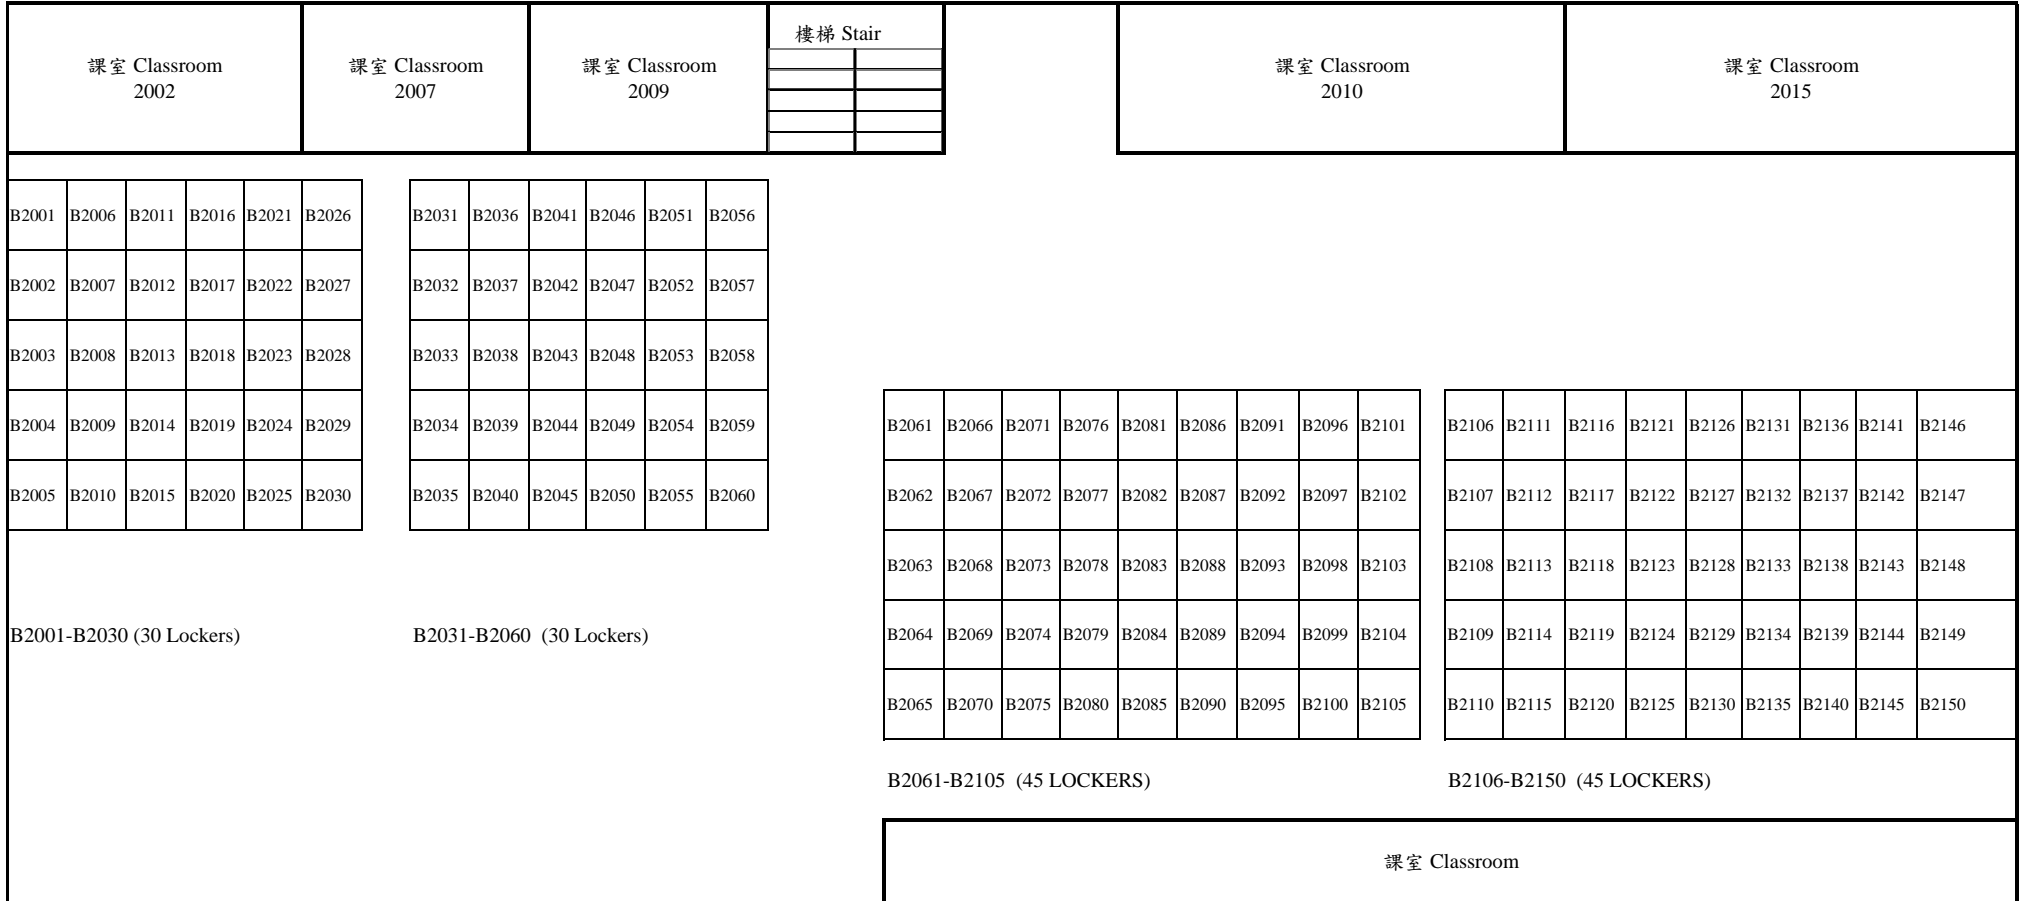

# 澳門大學儲物箱位置圖 Locker Location

## FBA 2/F

Total: 150 Lockers