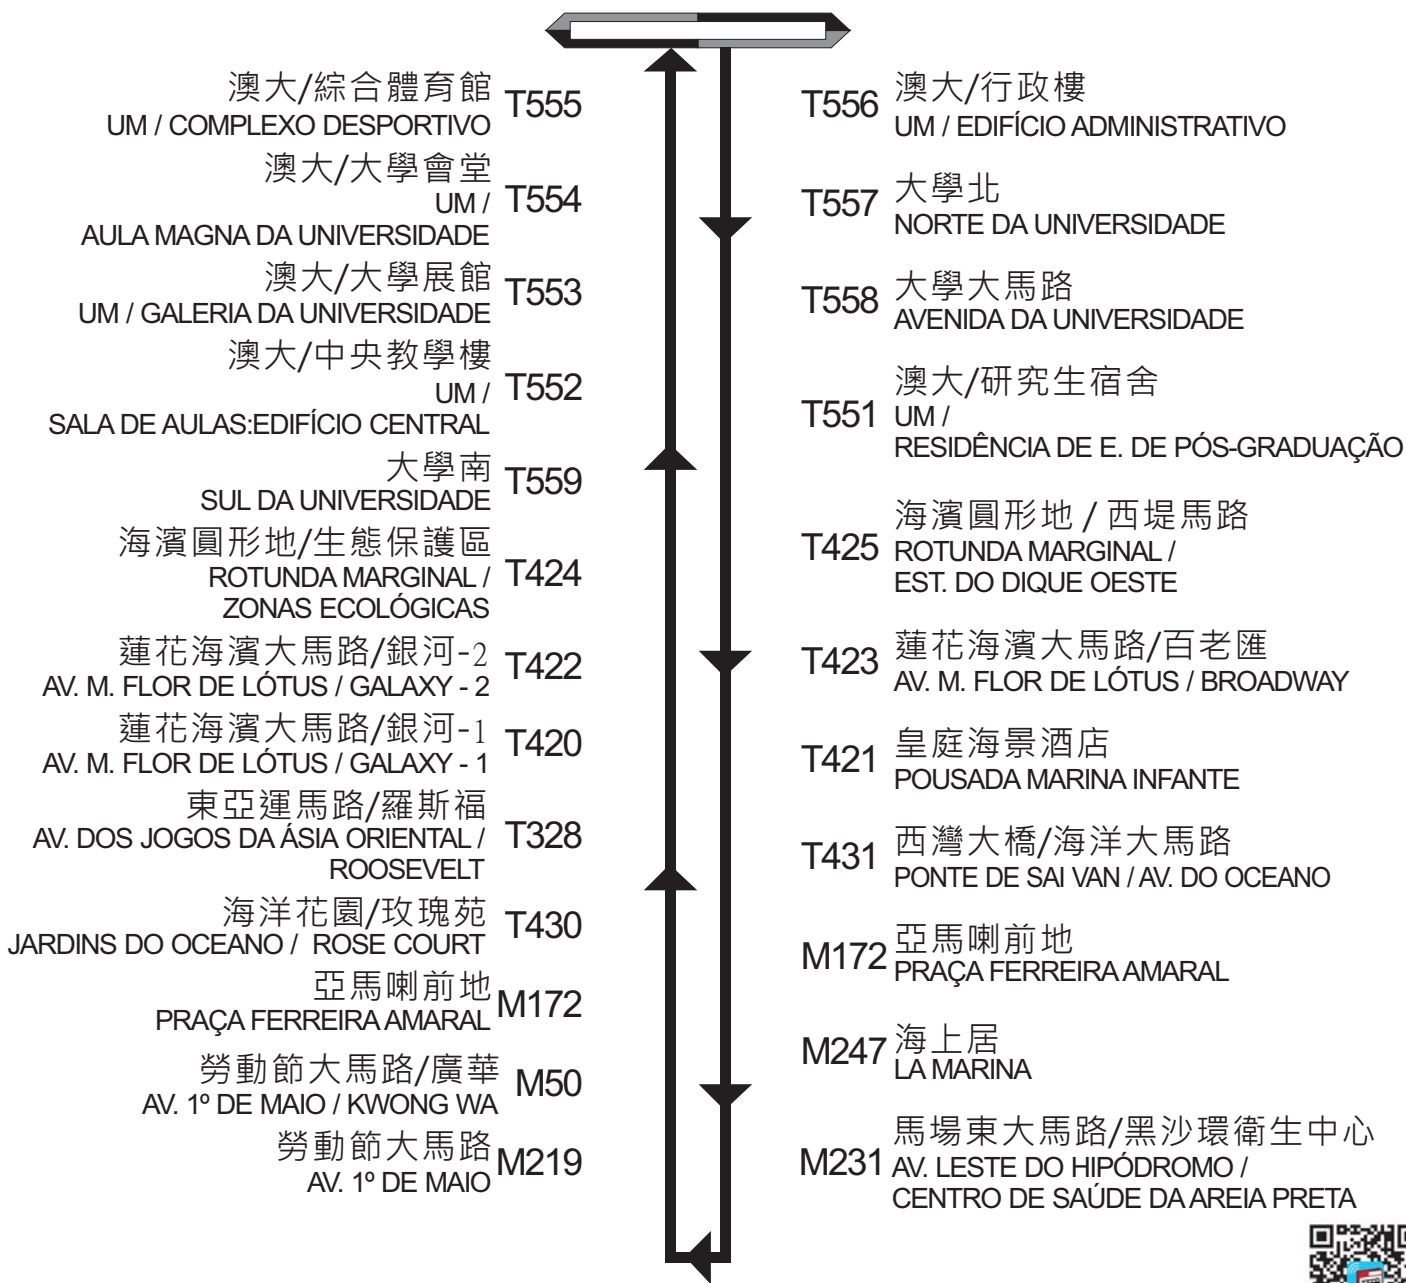

73

澳門大學 UNIVERSIDADE DE MACAU

黑沙環 AREIA PRETA

每程票價 Preço por viagem (澳門幣MOP)	\$6.0
--------------------------------------	--------------

T550 澳門大學總站 UNIVERSIDADE DE MACAU / TERMINAL

班次表 Horário e frequência	循環線 PERCURSO CIRCULAR	總站 TERMINAL	首班車 PRIMEIRO VEÍCULO	尾班車 ÚLTIMO VEÍCULO
		星期一至星期六 (公眾假期除外) 2.ª feiras a Sábados (excepto feriados públicos)		星期日及公眾假期 Domingos e feriados públicos
	06:30-10:00	8-10分鐘/mins	06:30-10:00	12-15分鐘/mins
	10:00-15:00	15-18分鐘/mins	10:00-15:00	15-18分鐘/mins
	15:00-20:00	8-10分鐘/mins	15:00-20:00	12-15分鐘/mins
	20:00-00:10	15-18分鐘/mins	20:00-00:10	15-18分鐘/mins

颱風襲澳期間·尾班車將改於八號風球懸掛起發出

Durante a passagem do tufão, as últimas partidas de autocarros partem no içamento do sinal n.º 8

澳門公共汽車股份有限公司
SOCIEDADE DE TRANSPORTES COLECTIVOS DE MACAU S.A.

查詢熱線 HOTLINE : 2885-0060