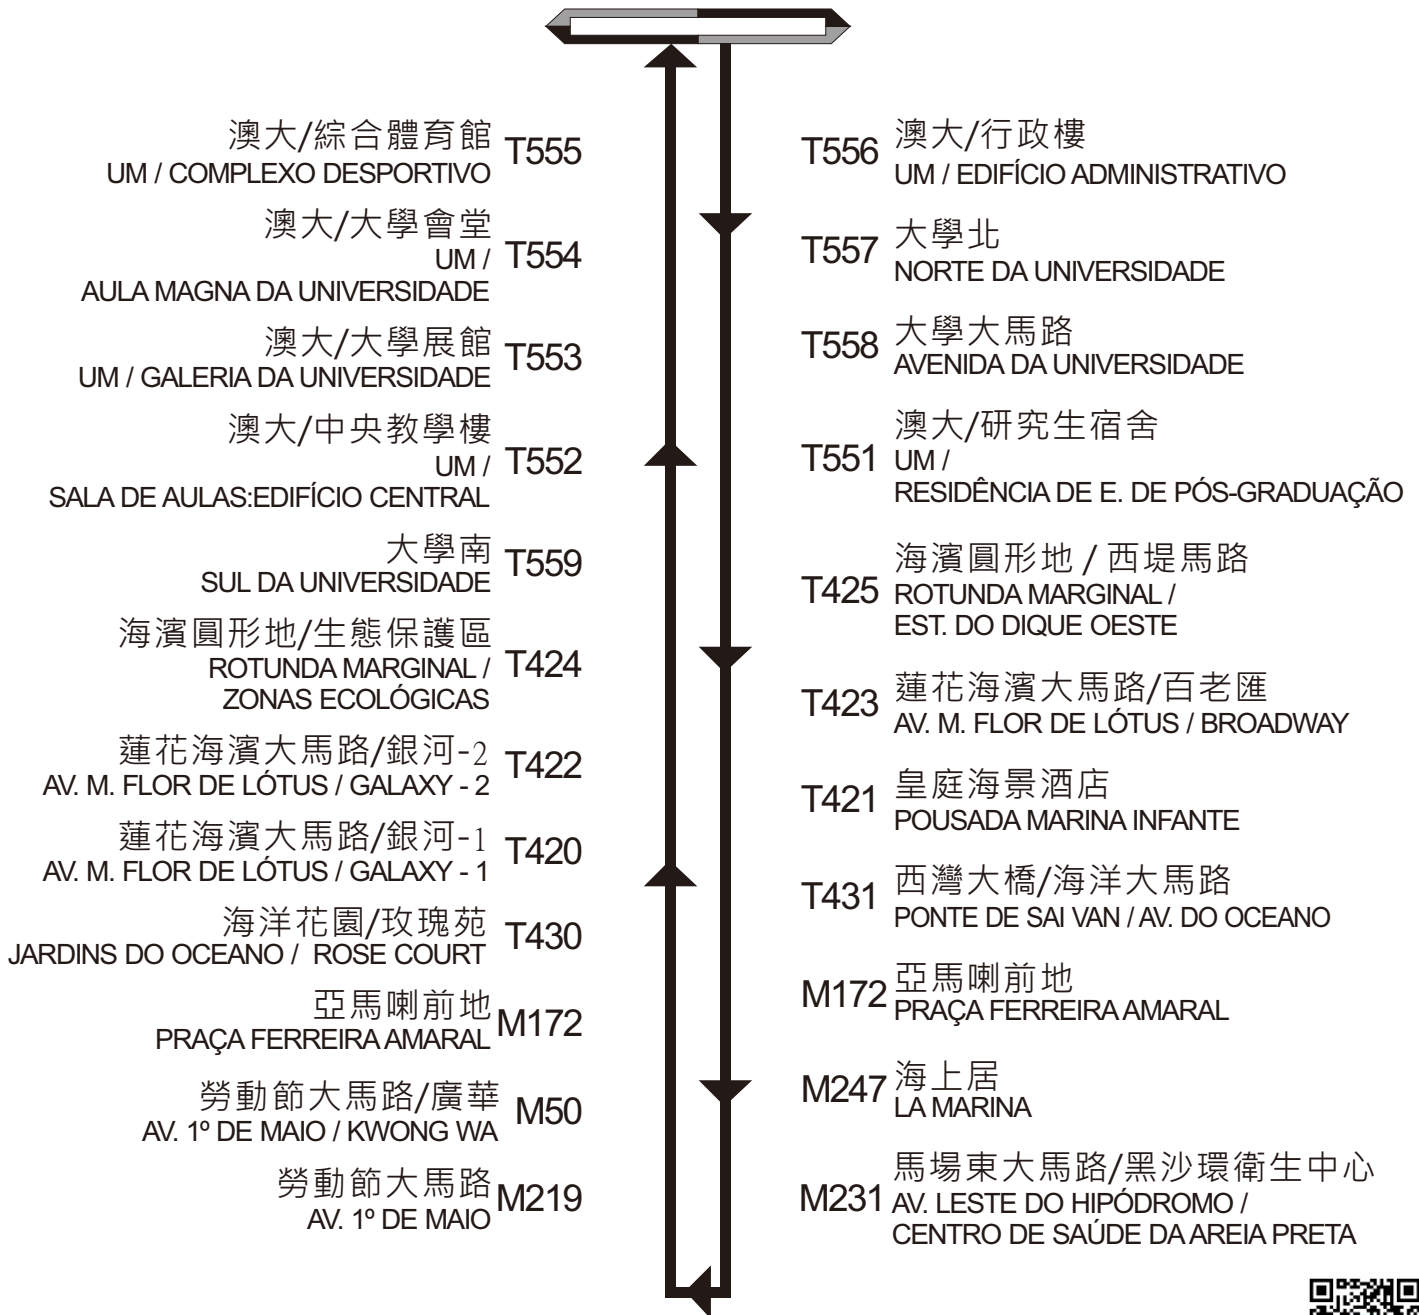

73

澳門大學 UNIVERSIDADE DE MACAU

黑沙環 AREIA PRETA

每程票價
Preço por viagem
(澳門幣MOP)

\$6.0

T550 澳門大學總站 UNIVERSIDADE DE MACAU / TERMINAL

循環線
PERCURSO CIRCULAR

總站
TERMINAL

首班車 PRIMEIRO VEÍCULO
尾班車 ÚLTIMO VEÍCULO

班次表
Horário e frequência

星期一至星期六 (公眾假期除外)
2.ª feiras a Sábados (excepto feriados públicos)

星期日及公眾假期
Domingos e feriados públicos

06:30-10:00	8-10 分鐘/mins
10:00-15:00	12-15 分鐘/mins
15:00-20:00	8-10 分鐘/mins
20:00-00:10	12-15 分鐘/mins

06:30-00:10 12-15 分鐘/mins

澳門公共汽車股份有限公司
SOCIEDADE DE TRANSPORTES COLECTIVOS DE MACAU S.A.

查詢熱線 HOTLINE : 2885-0060