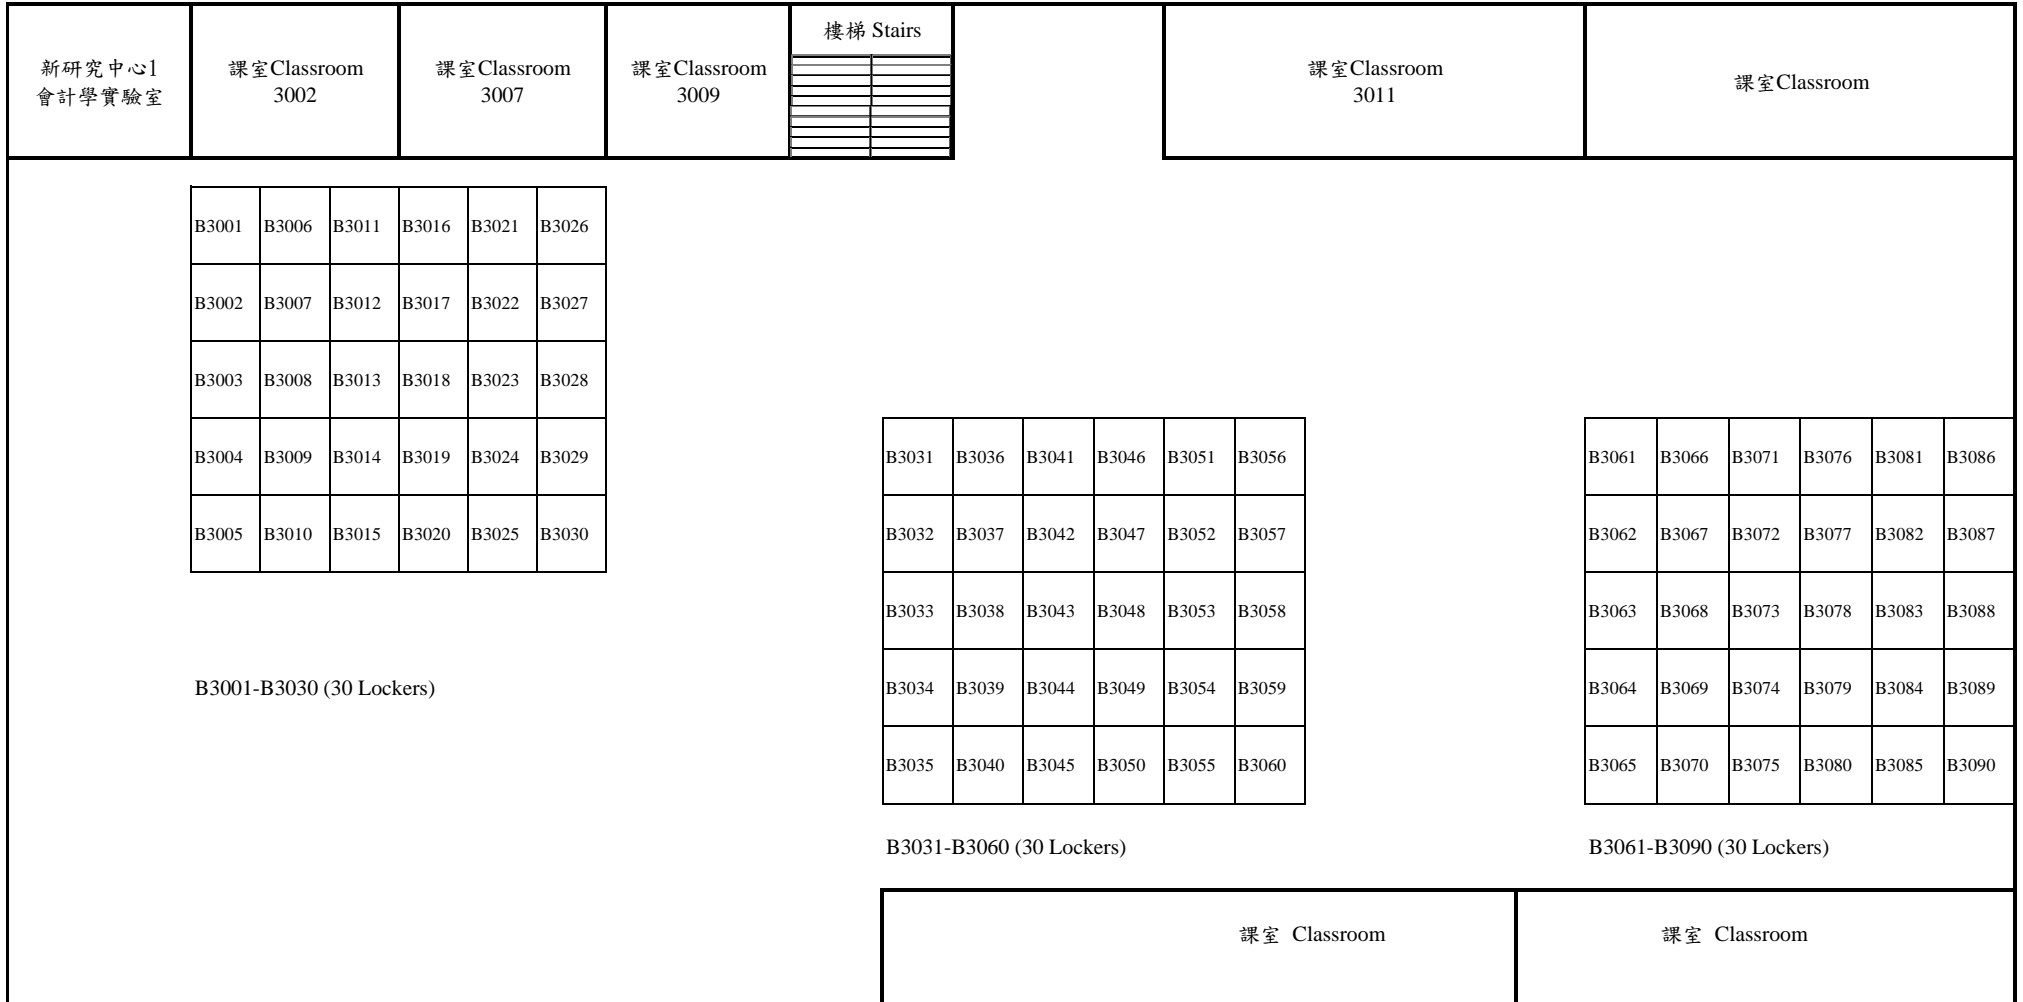

澳門大學儲物箱位置圖 Locker Location

FBA 3/F

Total: 90 Lockers