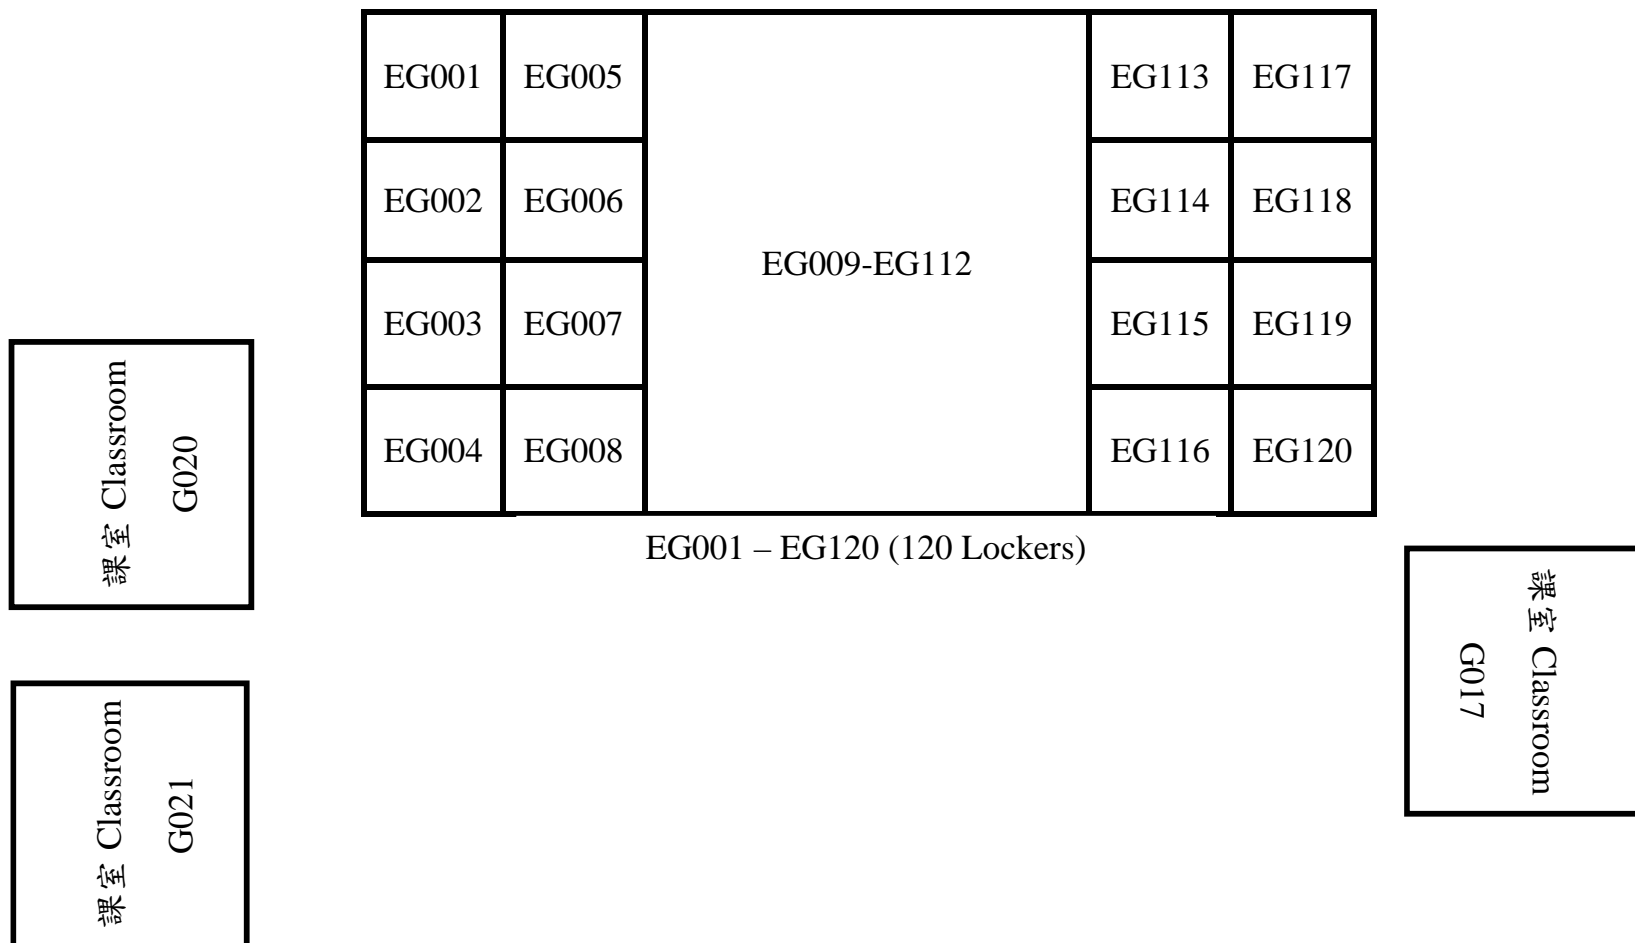

# 澳門大學儲物箱位置圖 Locker Location

## FHS G/F

EG001 – EG120 (120 Lockers)

Total: 120 lockers